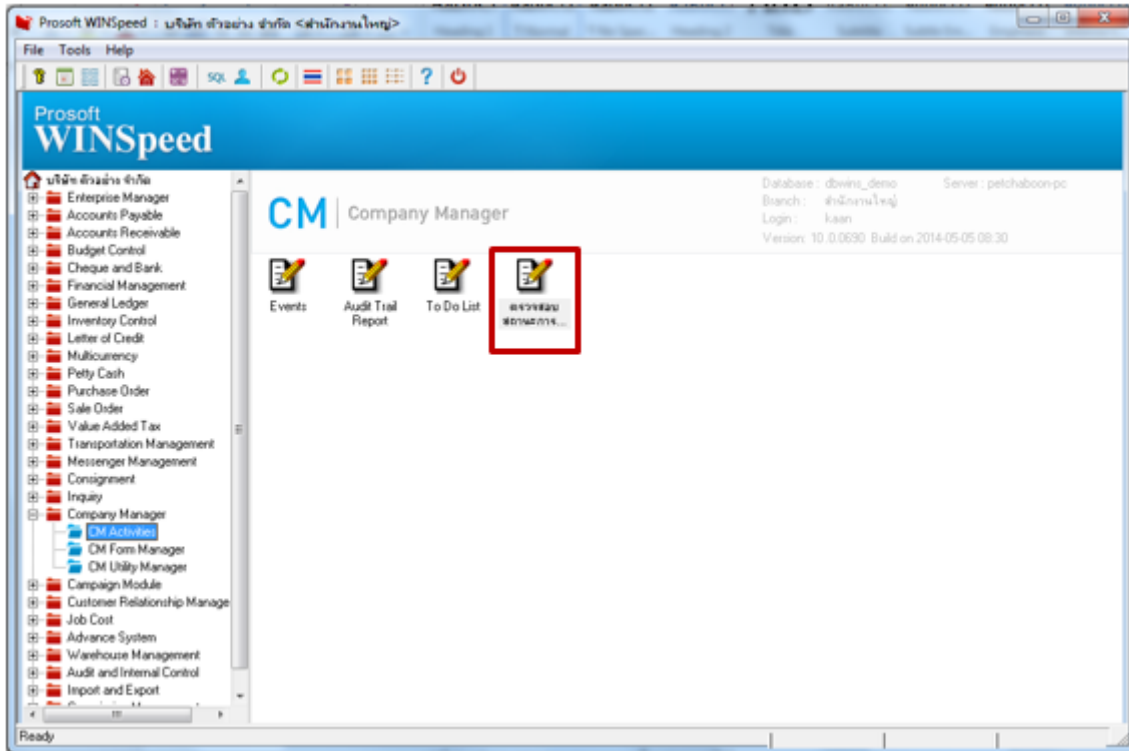

ระบบ Company Manager วิธีการตรวจสอบสถานะการเชื่อมต่อของผู้ใช้ระบบ

- สามารถเข้าที่ระบบ Company Manager > CM Activities > หน้าจอตรวจสอบสถานะการเชื่อมต่อของผู้ใช้

รูปที่ 1 หน้าต่างตรวจสอบสถานะการเชื่อมต่อของผู้ใช้ ในโปรแกรม WINSpeed10.0